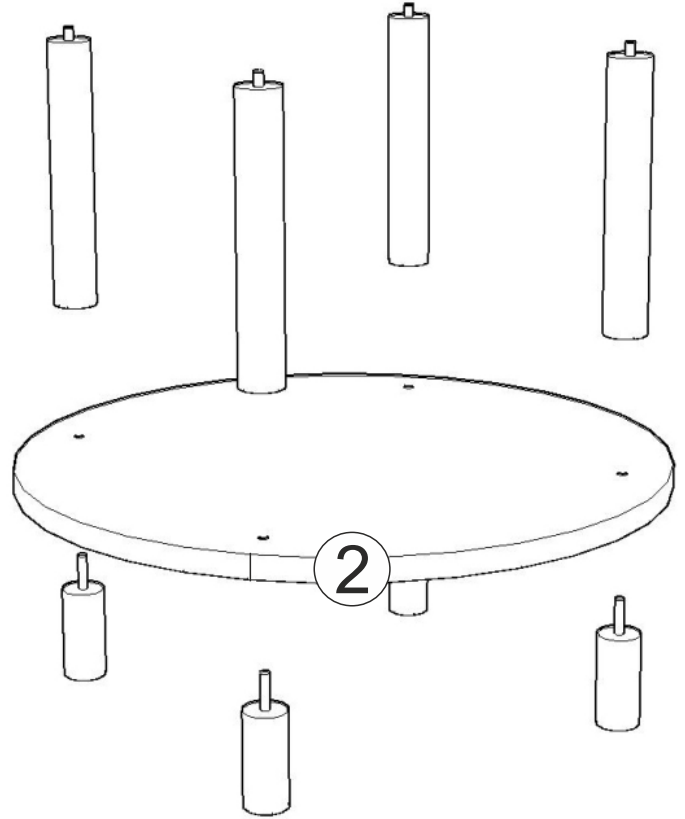

**DORA ROBY ORTA SEHPA
ATLANTİK AM / NATUREL
KURULUM ŐEMASI**

20 min.

P.NO	ADET	BOY (mm)	EN (mm)	KALINLIK (mm)	PAKET
01	x1	700	700	25	1.PAKET
02	x1	700	700	25	1.PAKET

HM02095 X 4

HM02308 X 4

HM02311 X 4

Not: Tüm parça numara etiketleri aynı hizaya gelecek şekilde parçaları yerleştirerek montajı gerçekleştirin.
(Align all part number stickers at the same level and assemble the parts accordingly.)