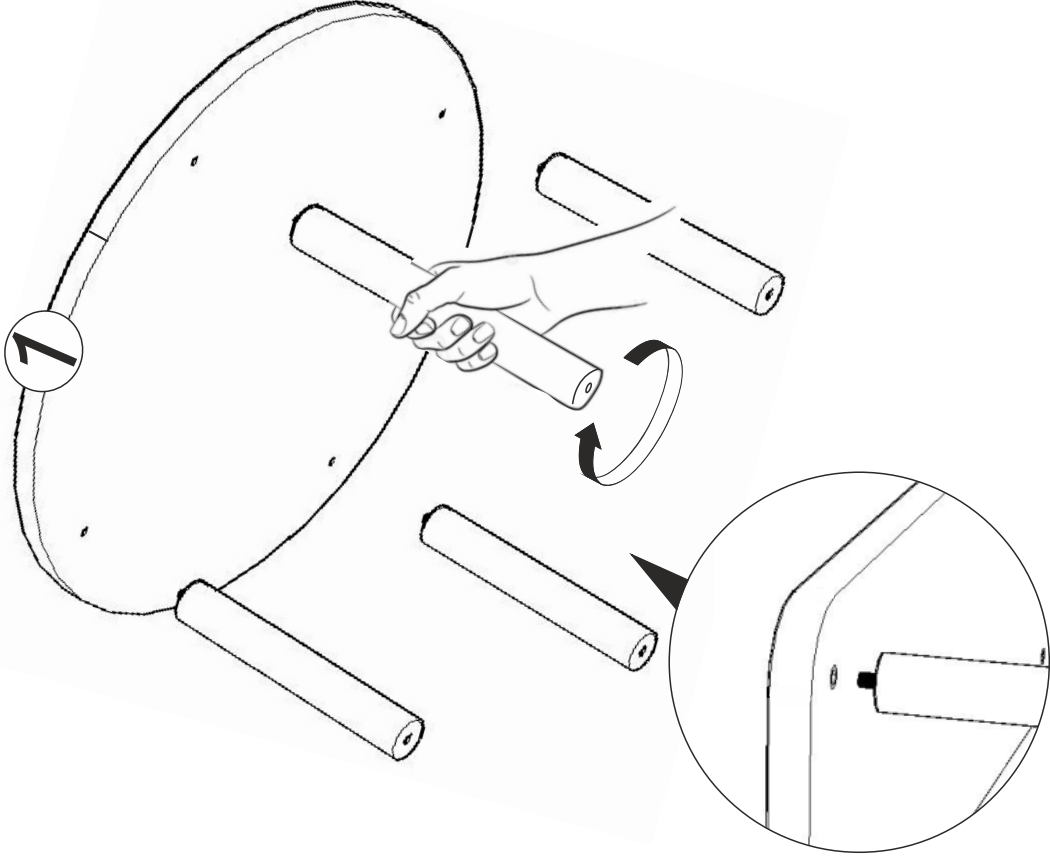

**DORA ROBY ORTA SEHPA
ATLANTİK AM / NATUREL
KURULUM ŐEMASI**

20 min.

P.NO	ADET	BOY (mm)	EN (mm)	KALINLIK (mm)	PAKET
01	x1	700	700	25	1.PAKET
02	x1	700	700	25	1.PAKET

HM02095 X 4

HM02308 X 4

HM02311 X 4

Not: Tüm parça numara etiketleri aynı hizaya gelecek şekilde parçaları yerleştirerek montajı gerçekleştirin.
(Align all part number stickers at the same level and assemble the parts accordingly.)