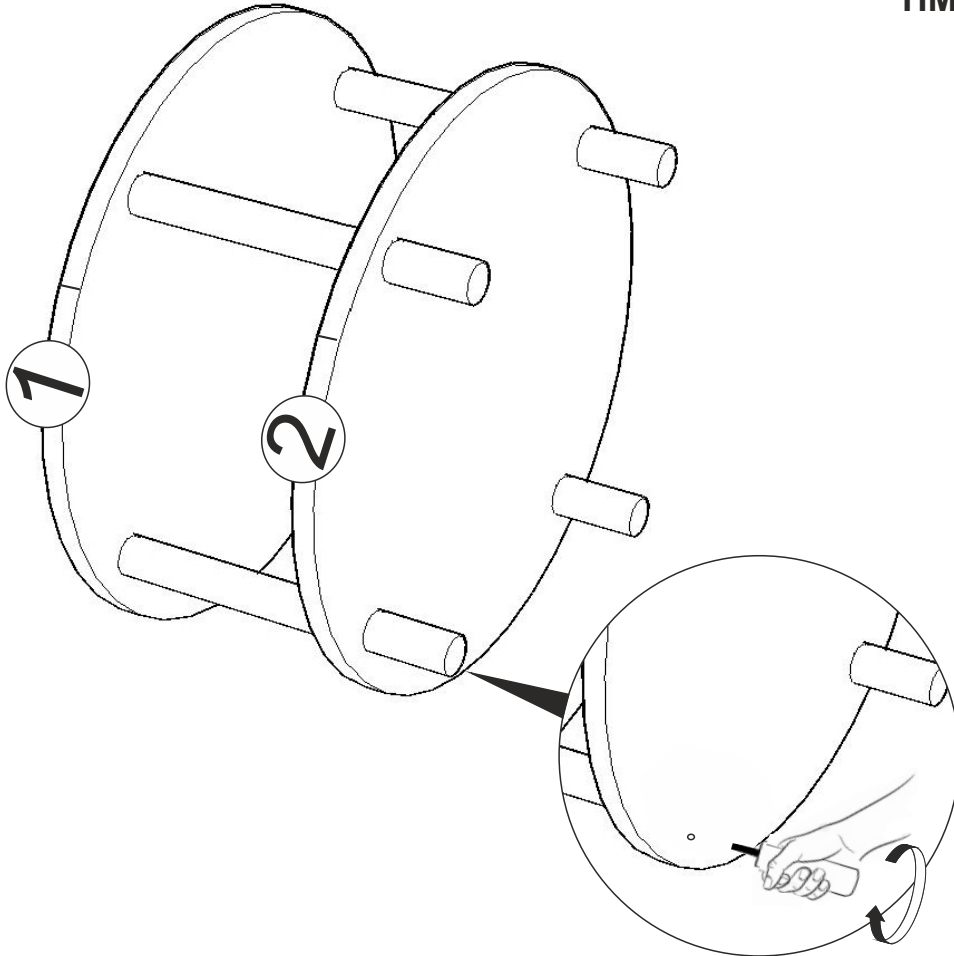

Not: Tüm parça numara etiketleri aynı hizaya gelecek şekilde parçaları yerleştirerek montajı gerçekleştirin.
(Align all part number stickers at the same level and assemble the parts accordingly.)

HM02308 X 4

HM02311 X 4