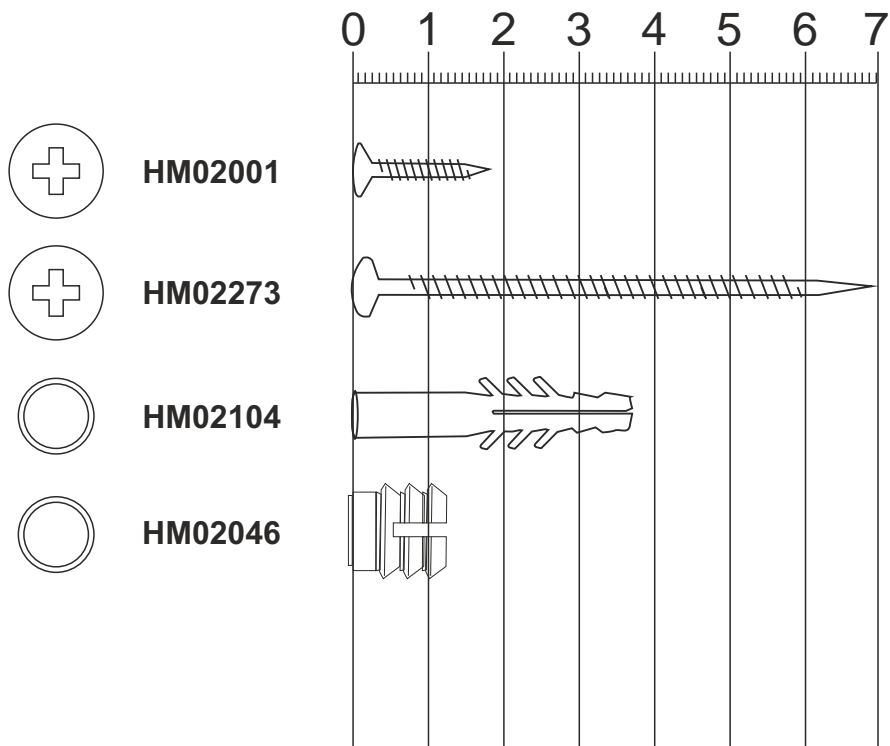

JUST HOME NEWHAM KONSOL KARİNA MEŞE KURULUM ŞEMASI

P.NO	ADET	BOY (mm)	EN (mm)	KALINLIK (mm)	PAKET
02	x1	1698	450	18	1.PAKET
03	x1	500	449	18	1.PAKET
04	x1	500	449	18	1.PAKET
05	x1	500	449	18	1.PAKET
06	x1	500	449	18	1.PAKET
07	x3	516	558	8	2.PAKET
08	x4	541	50	18	1.PAKET
09	x1	1698	450	18	1.PAKET
10	x2	350	140	18	1.PAKET
11	x2	350	140	18	1.PAKET
12	x2	480	140	18	1.PAKET
13	x2	496	348	8	2.PAKET
14	x1	548	475	18	2.PAKET
15	x1	548	475	18	2.PAKET
16	x1	548	226	18	2.PAKET

HM02045 X 20

HM02047 X 20

HM02021 X 48

HM02046 X 20

HM02020 X 8

HM02041 X 4

HM02100 X 2 TK.
(43x350 mm)

HM02212 X 6