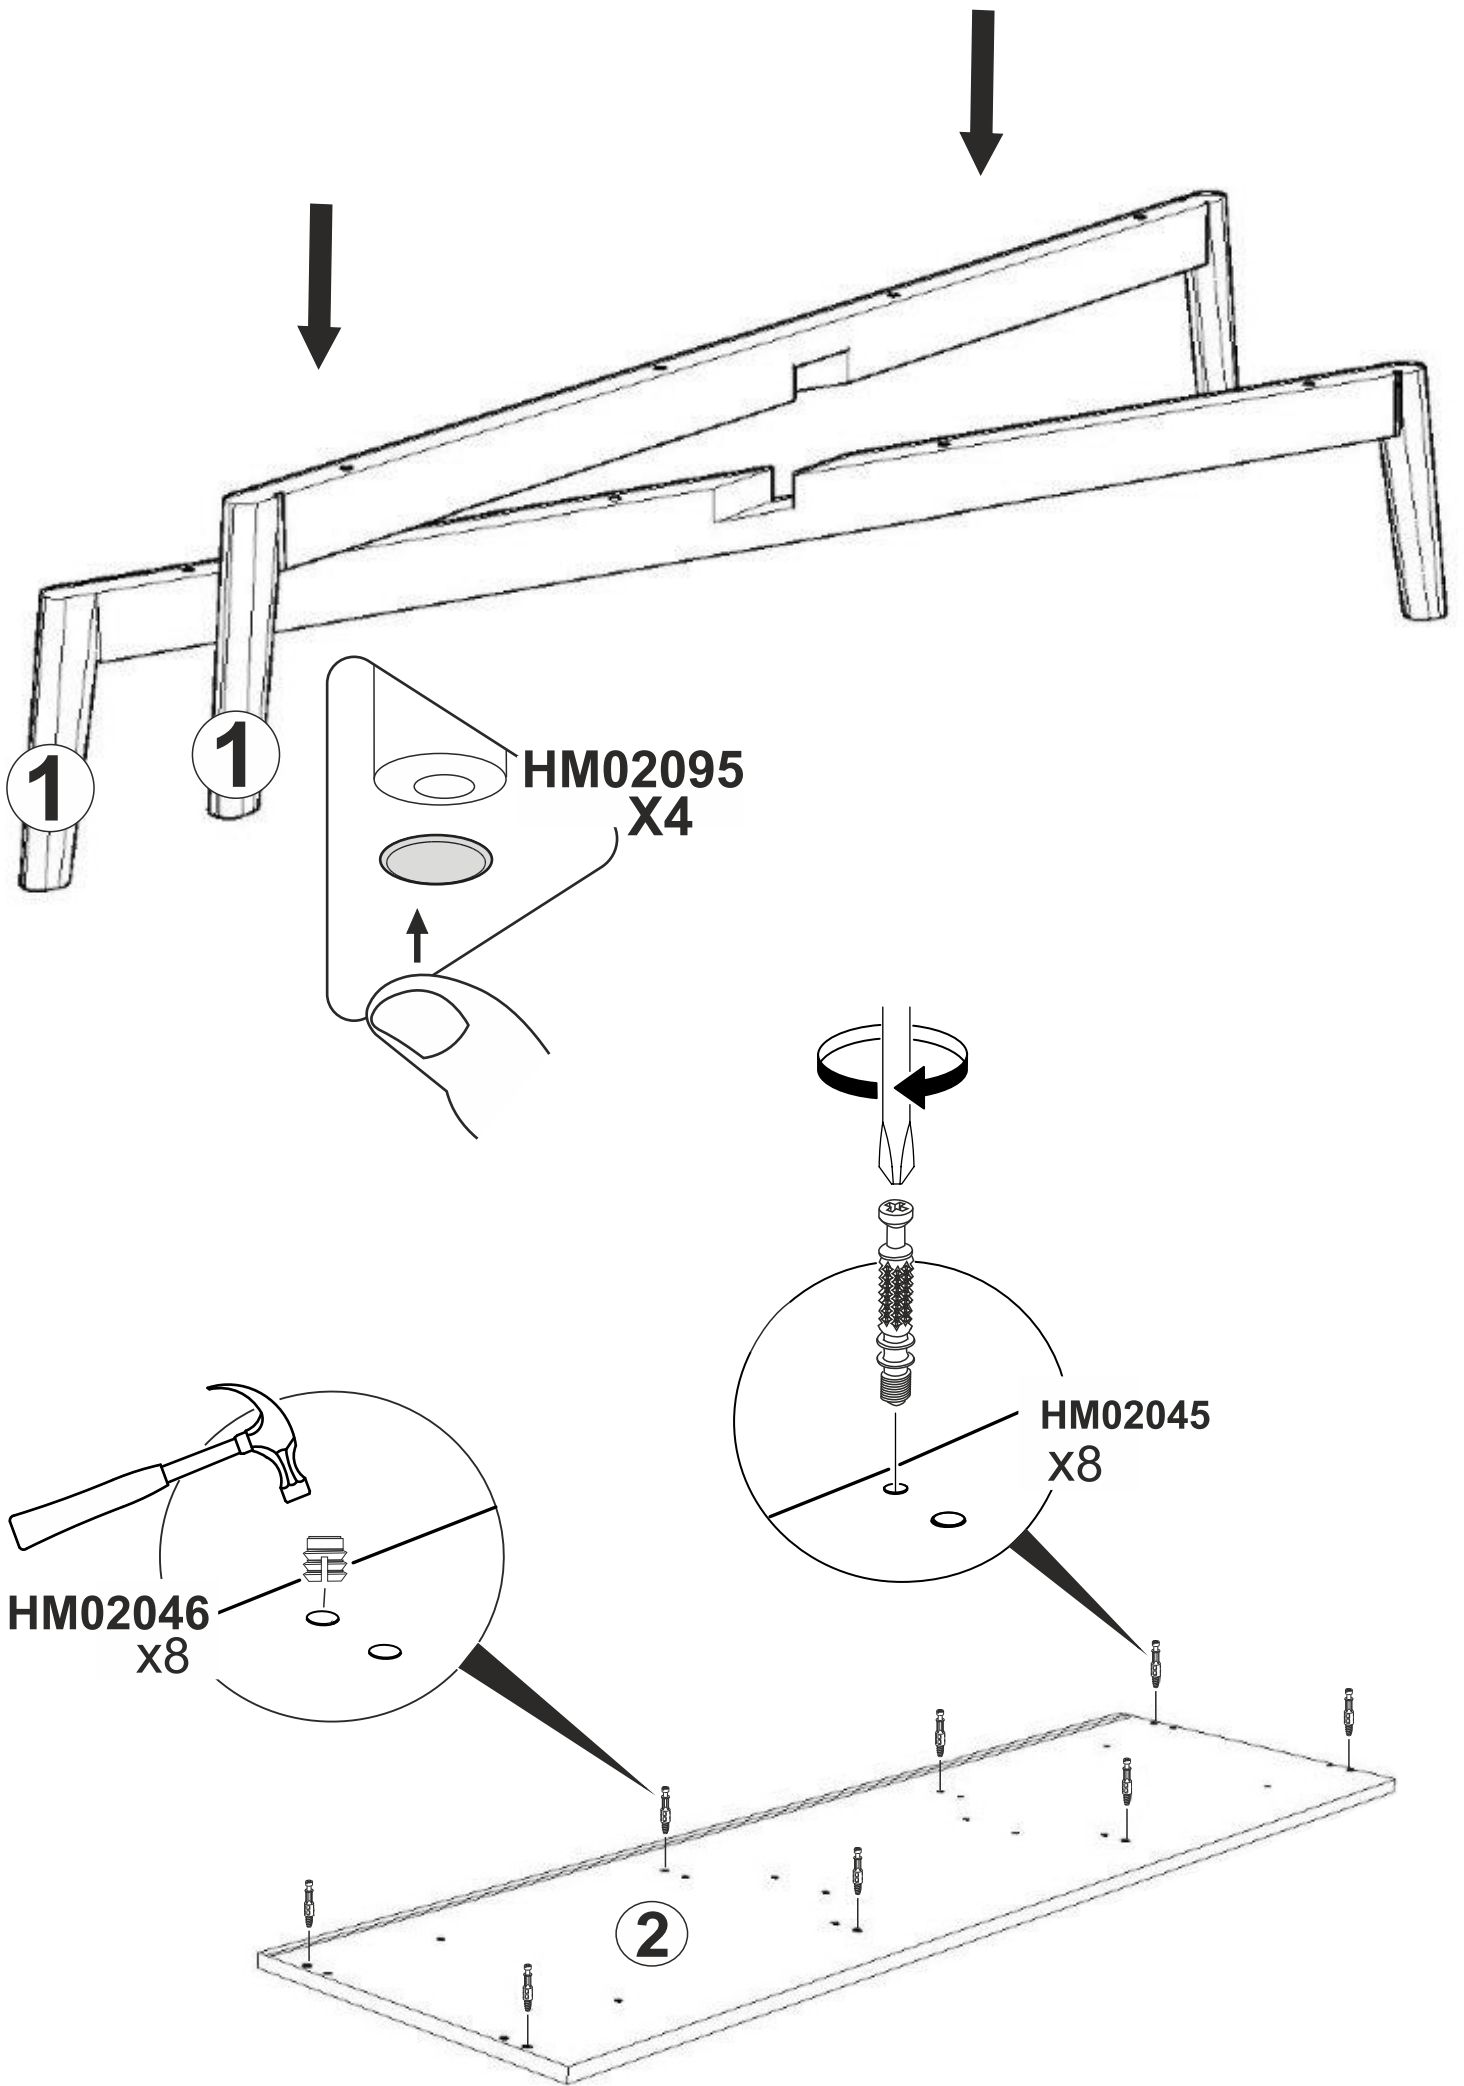

DİKKAT !! / ATTENTION !!

Minifiks ve Kavela ürünlerimizde kullanılan ana bağlantı malzemesidir. Montaja başlamadan önce lütfen aşağıdaki çizimleri kontrol ederek, anlamaya çalışın...

Minifix and Dowel is the main connection material used in products. Before starting assembly, please check the drawings below...

Minifix Dübeli

Minifix Gövde (MINIFIX BODY)

Minifix Mil (MINIFIX SHAFT)

Kavela (DOWEL)

NOT: Kurulumun bu bölümünde ikinci bir kişiden yardım alınması tavsiye edilir.
This part of the installation is recommended to be carried out with the assistance of a second person.

HM02047
x4

**HM02001
x16**

**HM02019
x16**

HM02001
X8

HM02047
X4

HM02041 X 4
HM02001 X 8

15

14

HM02020
X8

Not : Seyyar Rafları
Çapraz Yerleştirin.
(Place Horizontal On The
Movable Shelves.)

DERİNLİK AYARI
(DEPT ADJUSTMEN)

YATAY AYARI
(LENGTH ADJUSTMEN)