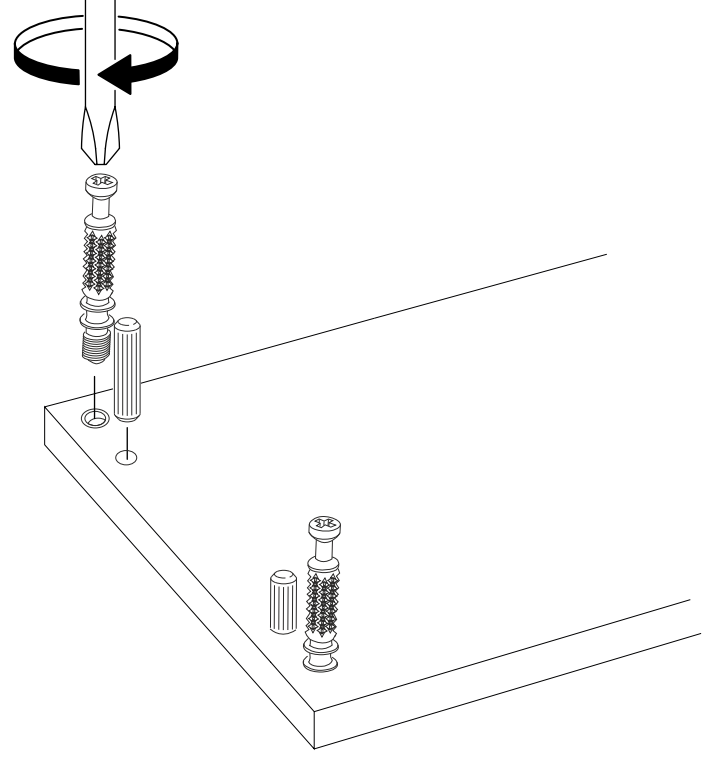

DİKKAT !! / ATTENTION !!

Minifiks ve Kavela ürünlerimizde kullanılan ana bağlantı malzemesidir. Montaja başlamadan önce lütfen aşağıdaki çizimleri kontrol ederek, anlamaya çalışın...

Minifix and Dowel is the main connection material used in products. Before starting assembly, please check the drawings below...

Minifix Dübeli

Minifix Gövde (MINIFIX BODY)

Minifix Mil (MINIFIX SHAFT)

Kavela (DOWEL)

NOT: Kurulumun bu bölümünde ikinci bir kişiden yardım alınması tavsiye edilir.
This part of the installation is recommended to be carried out with the assistance of a second person.