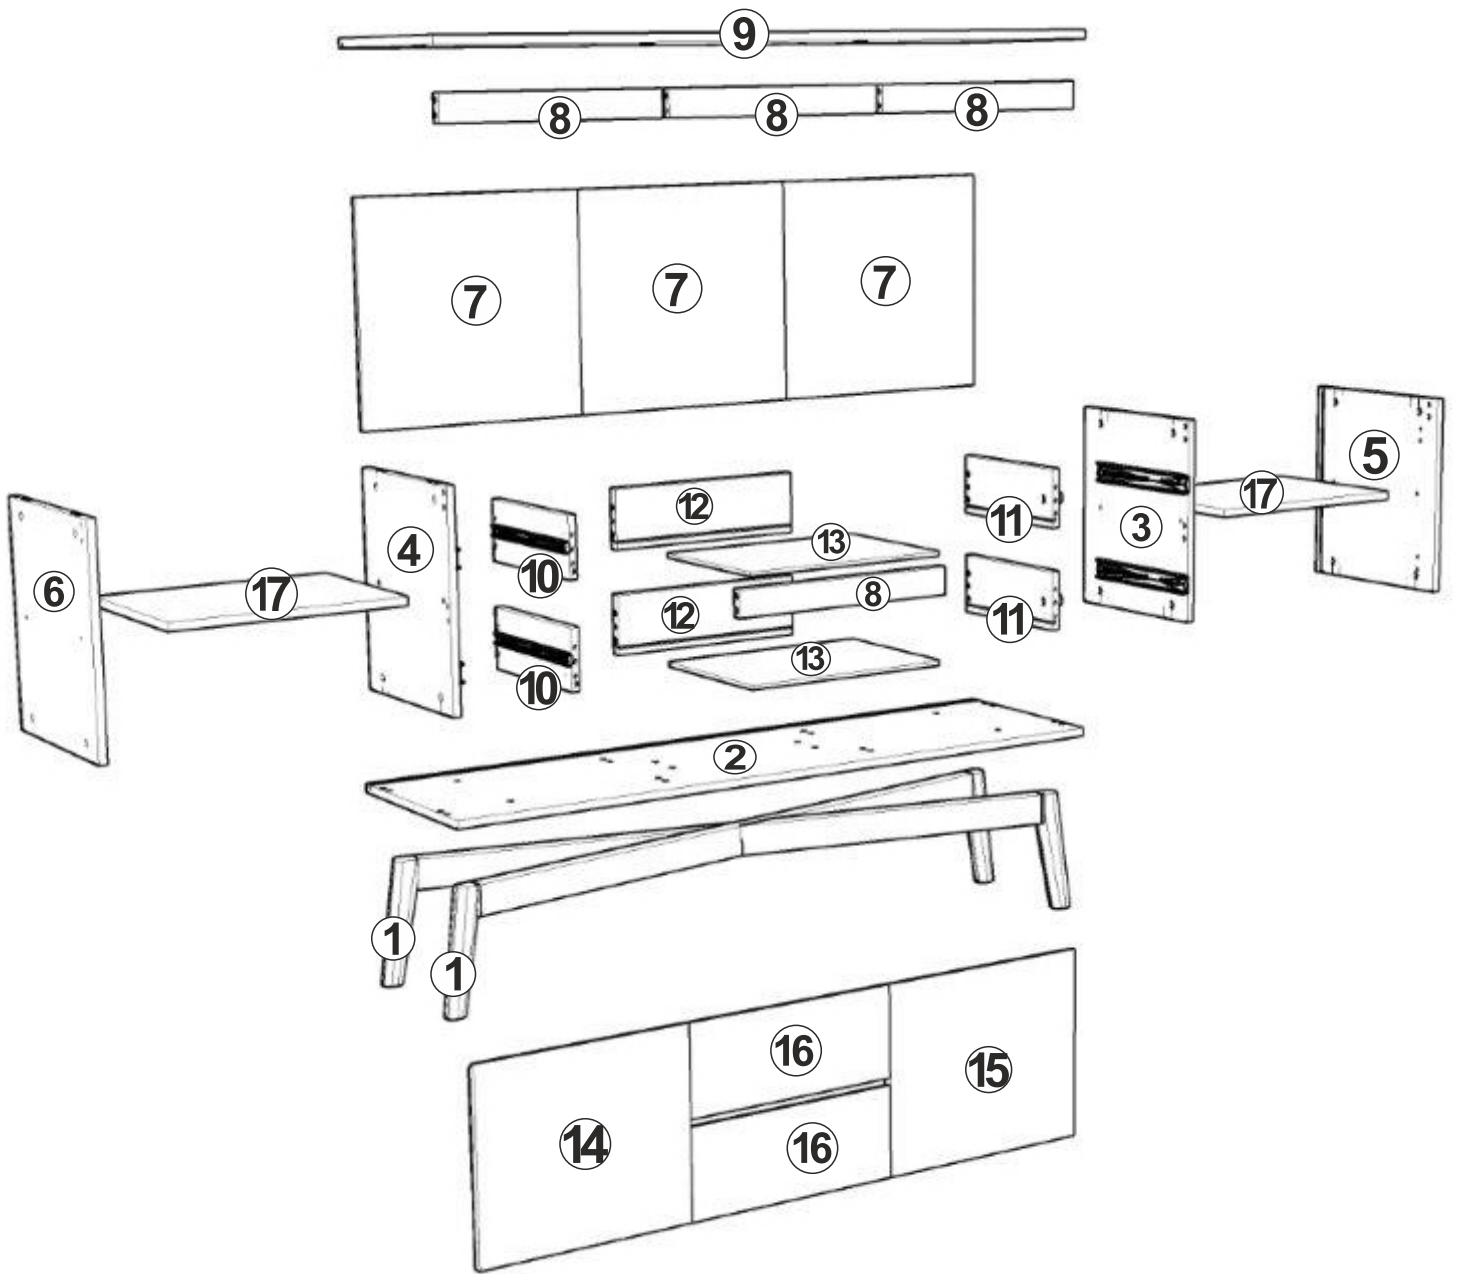

JUST HOME NEWHAM KONSOL KARİNA MEŞE KURULUM ŞEMASI

P.NO	ADET	BOY (mm)	EN (mm)	KALINLIK (mm)	PAKET
02	x1	1698	450	18	1.PAKET
03	x1	500	449	18	1.PAKET
04	x1	500	449	18	1.PAKET
05	x1	500	449	18	1.PAKET
06	x1	500	449	18	1.PAKET
07	x3	516	558	8	2.PAKET
08	x4	541	50	18	1.PAKET
09	x1	1698	450	18	1.PAKET
10	x2	350	140	18	1.PAKET
11	x2	350	140	18	1.PAKET
12	x2	480	140	18	1.PAKET
13	x2	496	348	8	2.PAKET
14	x1	548	475	18	2.PAKET
15	x1	548	475	18	2.PAKET
16	x1	548	226	18	2.PAKET