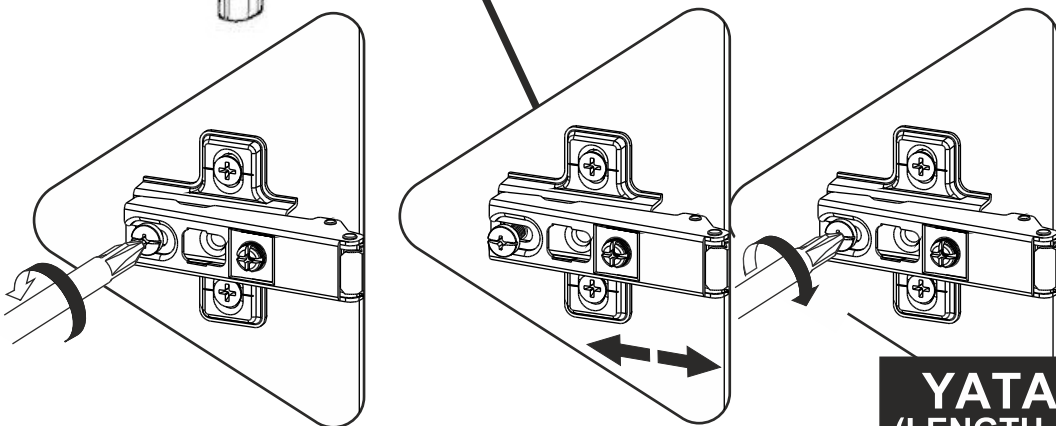

Minifix Dübeli

Minifix Gövde (MINIFIX BODY)

Minifix Mil (MINIFIX SHAFT)

Kavela (DOWEL)

NOT: Kurulumun bu bölümünde ikinci bir kişiden yardım alınması tavsiye edilir.
This part of the installation is recommended to be carried out with the assistance of a second person.

HM02020
X8

Not : Seyyar Rafları
Çapraz Yerleştirin.
(Place Horizontal On The
Movable Shelves.)

DERİNLİK AYARI
(DEPT ADJUSTMEN)

YATAY AYARI
(LENGTH ADJUSTMEN)