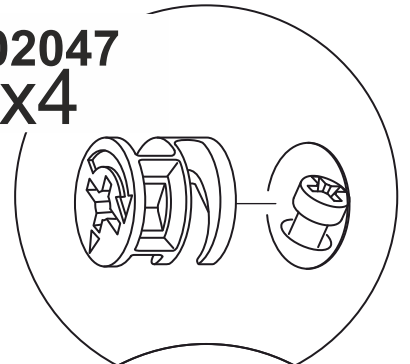

Minifix Dübeli

Minifix Gövde (MINIFIX BODY)

Minifix Mil (MINIFIX SHAFT)

Kavela (DOWEL)

NOT: Kurulumun bu bölümünde ikinci bir kişiden yardım alınması tavsiye edilir.
This part of the installation is recommended to be carried out with the assistance of a second person.

HM02047
x4

**HM02001
x16**

**HM02019
x16**

HM02001
X8

HM02047
X4

HM02041 X 4
HM02001 X 8

15

14

HM02020
X8

Not : Seyyar Rafları
Çapraz Yerleştirin.
(Place Horizontal On The
Movable Shelves.)

DERİNLİK AYARI
(DEPT ADJUSTMEN)

YATAY AYARI
(LENGTH ADJUSTMEN)