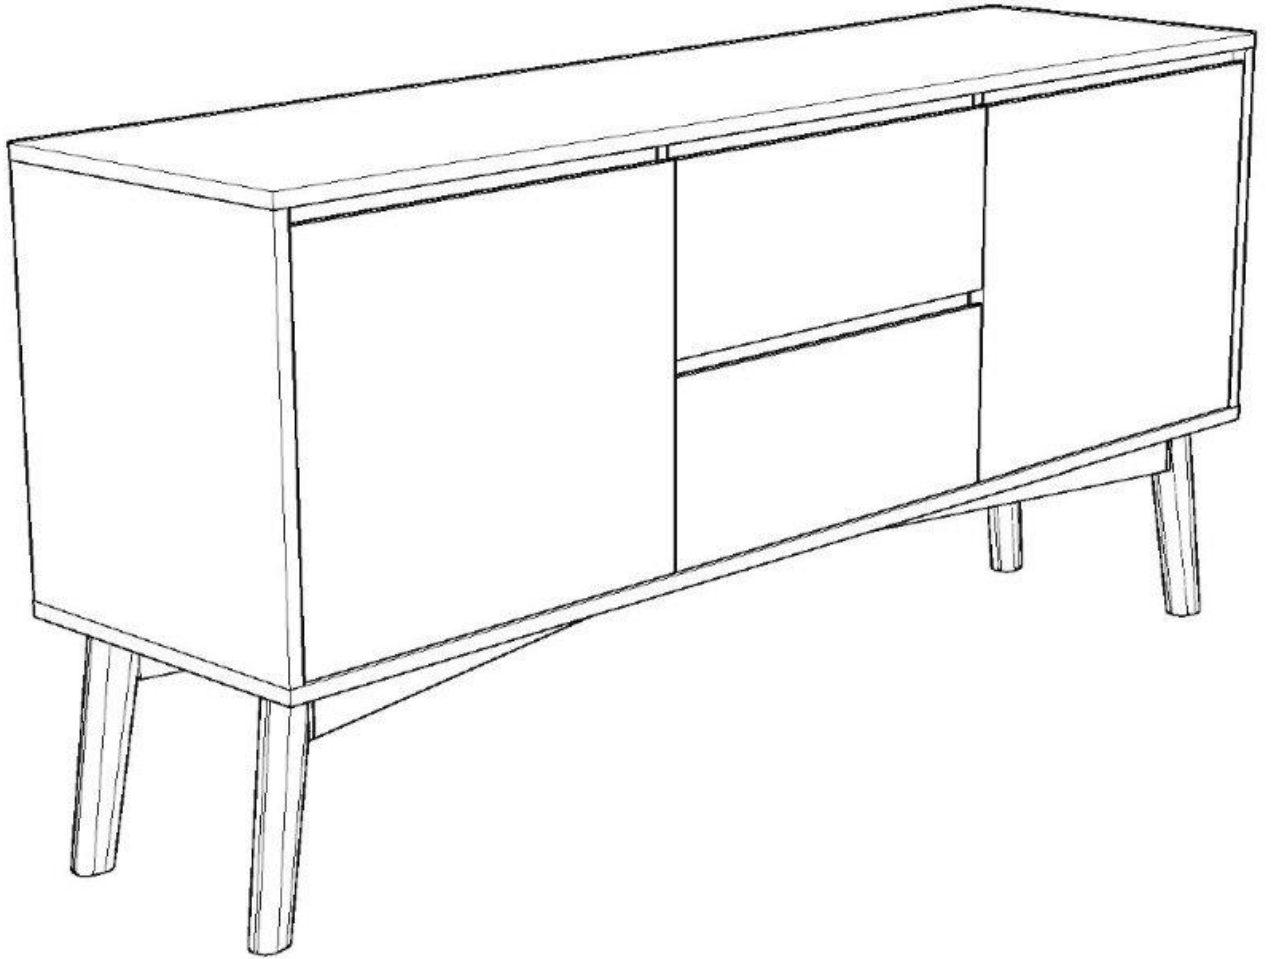

JUST HOME NEWHAM KONSOL KARİNA MEŞE KURULUM ŞEMASI

P.NO	ADET	BOY (mm)	EN (mm)	KALINLIK (mm)	PAKET
02	x1	1698	450	18	1.PAKET
03	x1	500	449	18	1.PAKET
04	x1	500	449	18	1.PAKET
05	x1	500	449	18	1.PAKET
06	x1	500	449	18	1.PAKET
07	x3	516	558	8	2.PAKET
08	x4	541	50	18	1.PAKET
09	x1	1698	450	18	1.PAKET
10	x2	350	140	18	1.PAKET
11	x2	350	140	18	1.PAKET
12	x2	480	140	18	1.PAKET
13	x2	496	348	8	2.PAKET
14	x1	548	475	18	2.PAKET
15	x1	548	475	18	2.PAKET
16	x1	548	226	18	2.PAKET